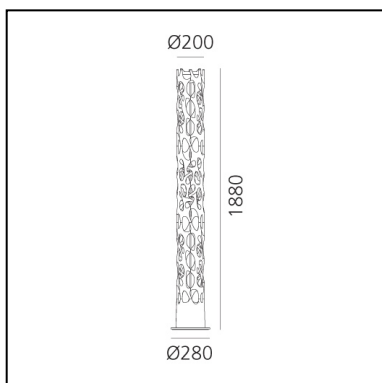

# New Nature 2700K - App Compatible

Ross Lovegrove

IP20  

## LUMINAIRE

- Watt: **43W**
- Delivered lumen output: **3132lm**
- CCT: **2700K**
- Efficiency: **86%**
- Efficacy: **72.84lm/W**
- CRI: **90**

## DIMENSIONS

- Height: **1880 mm**
- Diameter: **200 mm**
- Base Diameter: **280 mm**