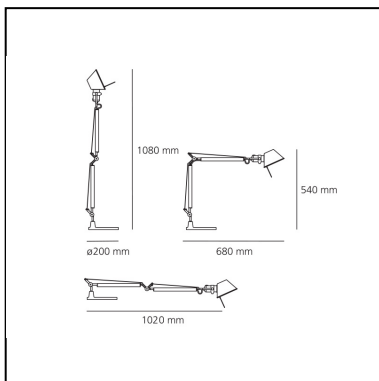

Tolomeo Mini Table - Black - Body Lamp

Michele De Lucchi
Giancarlo Fassina

IP20    

LUMINAIRE *

- Watt: **10,5W**
- Voltage: **220V-240V**
- Delivered lumen output: **615lm**
- Efficiency: **58%**
- Efficacy: **61.49lm/W**
- CRI: **80**

DIMENSIONS

- Length: **680 mm**
- Height: **540 mm**
- Base Diameter: **200 mm**
- Max Extension Height: **1080 mm**
- Max Extension Length: **1020 mm**
- Impact Resistance: **N/D**
- Glow Wire Test: **N/D°**