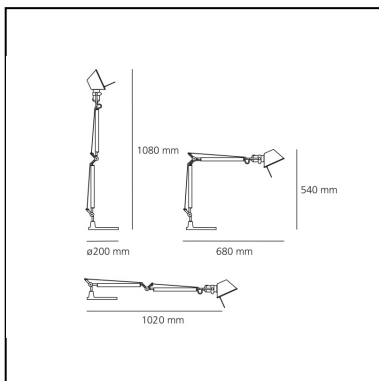

Tolomeo Mini Table - White - Body Lamp

Michele De Lucchi
Giancarlo Fassina

IP20    

LUMINAIRE *

- Watt: **10,5W**
- Voltage: **220V-240V**
- Delivered lumen output: **615lm**
- Efficiency: **58%**
- Efficacy: **61.49lm/W**
- CRI: **80**

DIMENSIONS

- Length: **680 mm**
- Height: **540 mm**
- Base Diameter: **200 mm**
- Max Extension Height: **1080 mm**
- Max Extension Length: **1020 mm**
- Impact Resistance: **N/D**
- Glow Wire Test: **N/D°**