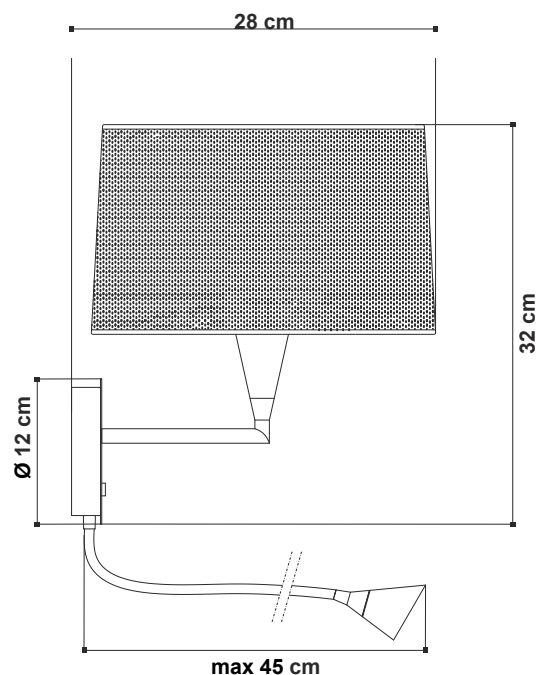

scheda tecnica - data sheet

modello model:	ALBA
codice: code:	4393
design:	ABS Studio
anno - year:	2011
tipologia:	lampada da parete con luce LED dimmerabile da lettura
typology:	wall lamp with dimmable LED reading light
materiali:	struttura in metallo verniciato bianco, paralume in tessuto tecnico bianco ignifugo
materials:	frame in white painted metal, shade in white technical fabric fireproof
luce:	diffusa - diretta
light:	diffuse - direct
lampadine - bulbs:	12W E27 LED + LED 350 mA (1W)
grado IP - IP grade:	20
peso netto - net weight:	1,00 Kg
finiture:	.01 bianco
finishes:	.01 white
accessori:	8020 paralume da ordinare separatamente
accessories:	lampshade to be ordered separately
marcatore: marking:	CE
simboli costruttivi: symbols:	  

Dimensioni del diffusore - Diffuser dimensions

Schema di fissaggio a parete - Outline for wall fitting

Dimensioni - Dimensions

Art. 8020 paralume da ordinare separatamente
lampshade to be ordered separately