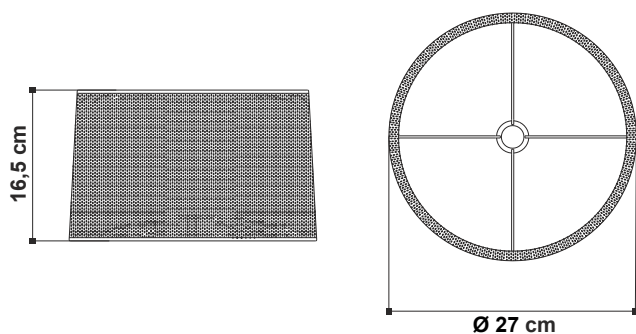

scheda tecnica - data sheet

modello model:	ALBA
codice: code:	4393
design:	ABS Studio
anno - year:	2011
tipologia:	lampada da parete con luce LED dimmerabile da lettura
typology:	wall lamp with dimmable LED reading light
materiali:	struttura in metallo verniciato bianco, paralume in tessuto tecnico bianco ignifugo
materials:	frame in white painted metal, shade in white technical fabric fireproof
luce:	diffusa - diretta
light:	diffuse - direct
lampadine - bulbs:	12W E27 LED + LED 350 mA (1W)
grado IP - IP grade:	20
peso netto - net weight:	1,00 Kg
finiture:	.01 bianco
finishes:	.01 white
accessori:	8020 paralume da ordinare separatamente
accessories:	lampshade to be ordered separately
marcatore: marking:	CE
simboli costruttivi: symbols:	  

Dimensioni del diffusore - Diffuser dimensions

Schema di fissaggio a parete - Outline for wall fitting

Dimensioni - Dimensions

Art. 8020 paralume da ordinare separatamente
lampshade to be ordered separately