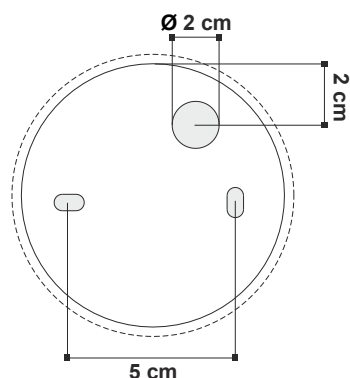

scheda tecnica - data sheet

modello model:	ALBA
codice: code:	4393
design:	ABS Studio
anno - year:	2011
tipologia:	lampada da parete con luce LED dimmerabile da lettura
typology:	wall lamp with dimmable LED reading light
materiali:	struttura in metallo verniciato bianco, paralume in tessuto tecnico bianco ignifugo
materials:	frame in white painted metal, shade in white technical fabric fireproof
luce:	diffusa - diretta
light:	diffuse - direct
lampadine - bulbs:	12W E27 LED + LED 350 mA (1W)
grado IP - IP grade:	20
peso netto - net weight:	1,00 Kg
finiture:	.01 bianco
finishes:	.01 white
accessori:	8020 paralume da ordinare separatamente
accessories:	lampshade to be ordered separately
marcatore: marking:	CE
simboli costruttivi: symbols:	  

Dimensioni del diffusore - Diffuser dimensions

Schema di fissaggio a parete - Outline for wall fitting

Dimensioni - Dimensions

Art. 8020 paralume da ordinare separatamente
lampshade to be ordered separately