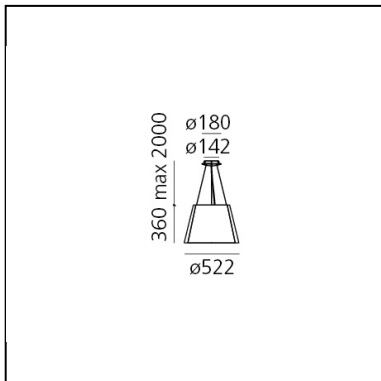

## LUMINAIRE

- Watt: **20W**
- Delivered lumen output: **858-1673lm**
- CCT: **3000K**
- Efficiency: **74%**
- Efficacy: **83.63lm/W**
- CRI: **90**

## DIMENSIONS

- Diameter: **520 mm**
- Max Height from ceiling: **2000 mm**