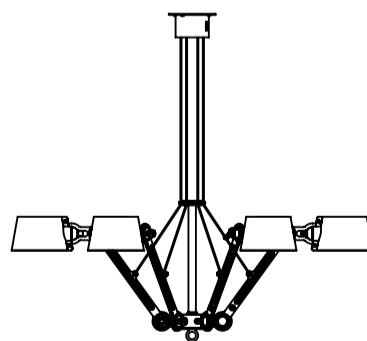

## BOLT CHANDELIER 6 ARM

Ø 1200

Ø 1175

Ø 1100

100

180

Ø 1010

Ø 960

Ø 800

Ø 625

225

244

285

300

Let op!  
Armen kunnen in dezelfde hoek, ook omlaag versteld worden.

Pay attention!  
Arms can be adjusted downwards at the same angle.