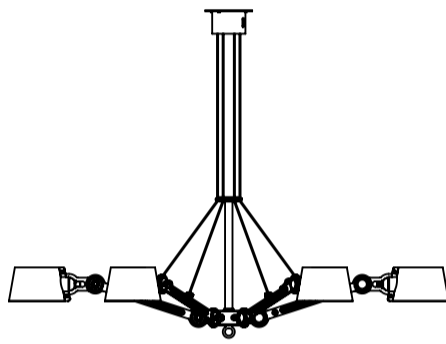

## BOLT CHANDELIER 6 ARM

Ø 1200

Ø 1175

Ø 1100

100

180

Ø 1010

Ø 960

Ø 800

Ø 625

225

244

285

300

Let op!  
Armen kunnen in dezelfde hoek, ook omlaag versteld worden.

Pay attention!  
Arms can be adjusted downwards at the same angle.