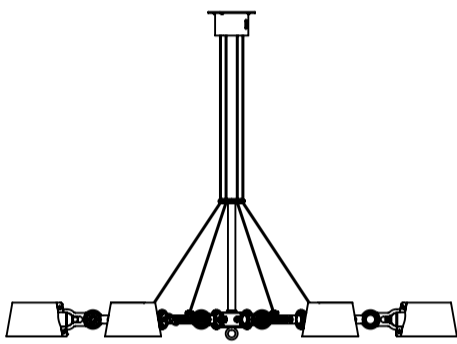

## BOLT CHANDELIER 6 ARM

Ø 1200

Ø 1175

Ø 1100

100

180

Ø 1010

Ø 960

Ø 800

Ø 625

225

244

285

300

Let op!  
Armen kunnen in dezelfde hoek, ook omlaag versteld worden.

Pay attention!  
Arms can be adjusted downwards at the same angle.