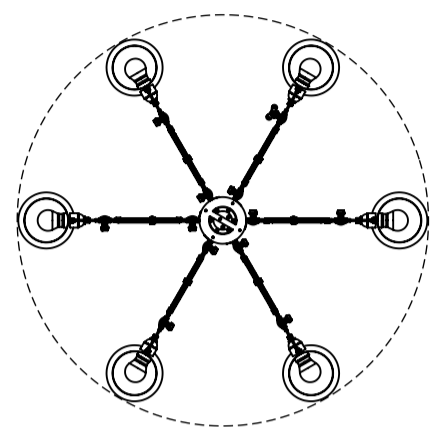

## BOLT CHANDELIER 6 ARM

Ø 1200

Ø 1175

Ø 1100

100

180

Ø 1010

Ø 960

Ø 800

Ø 625

225

244

285

300

Let op!  
Armen kunnen in dezelfde hoek, ook omlaag versteld worden.

Pay attention!  
Arms can be adjusted downwards at the same angle.