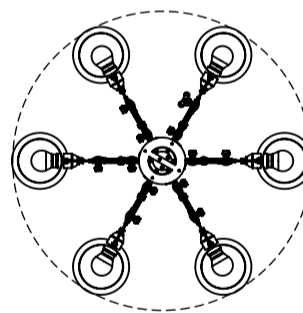

## BOLT CHANDELIER 6 ARM

Ø 1200

Ø 1175

Ø 1100

100

180

Ø 1010

Ø 960

Ø 800

Ø 625

225

244

285

300

Let op!  
Armen kunnen in dezelfde hoek, ook omlaag versteld worden.

Pay attention!  
Arms can be adjusted downwards at the same angle.