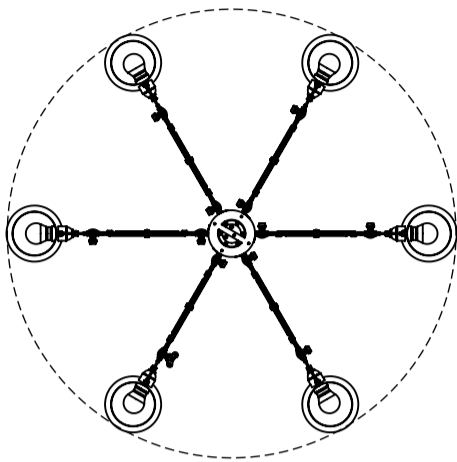

## BOLT CHANDELIER 6 ARM

Ø 1200

Ø 1175

Ø 1100

100

180

Ø 1010

Ø 960

Ø 800

Ø 625

225

244

285

300

Let op!  
Armen kunnen in dezelfde hoek, ook omlaag versteld worden.

Pay attention!  
Arms can be adjusted downwards at the same angle.