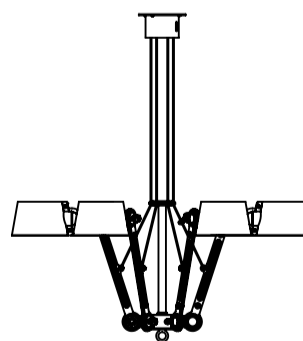

## BOLT CHANDELIER 6 ARM

Ø 1200

Ø 1175

Ø 1100

100

180

Ø 1010

Ø 960

Ø 800

Ø 625

225

244

285

300

Let op!  
Armen kunnen in dezelfde hoek, ook omlaag versteld worden.

Pay attention!  
Arms can be adjusted downwards at the same angle.