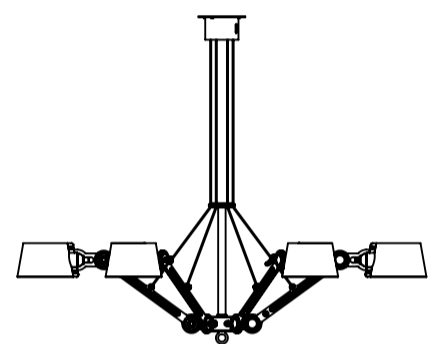

## BOLT CHANDELIER 6 ARM

Ø 1200

Ø 1175

Ø 1100

100

180

Ø 1010

Ø 960

Ø 800

Ø 625

225

244

285

300

Let op!  
Armen kunnen in dezelfde hoek, ook omlaag versteld worden.

Pay attention!  
Arms can be adjusted downwards at the same angle.