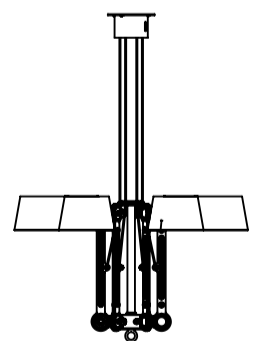

## BOLT CHANDELIER 6 ARM

Ø 1200

Ø 1175

Ø 1100

100

180

Ø 1010

Ø 960

Ø 800

Ø 625

225

244

285

300

Let op!  
Armen kunnen in dezelfde hoek, ook omlaag versteld worden.

Pay attention!  
Arms can be adjusted downwards at the same angle.