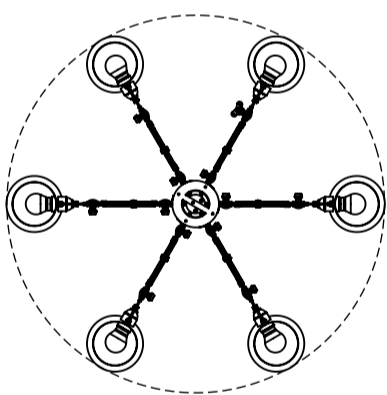

## BOLT CHANDELIER 6 ARM

Ø 1200

Ø 1175

Ø 1100

100

180

Ø 1010

Ø 960

Ø 800

Ø 625

225

244

285

300

Let op!  
Armen kunnen in dezelfde hoek, ook omlaag versteld worden.

Pay attention!  
Arms can be adjusted downwards at the same angle.