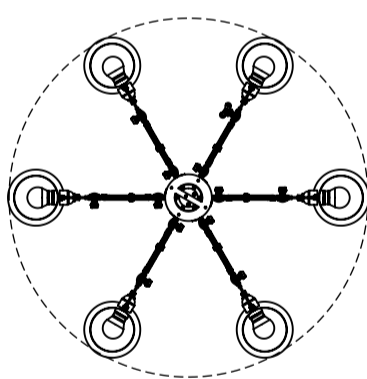

## BOLT CHANDELIER 6 ARM

Ø 1200

Ø 1175

Ø 1100

100

180

Ø 1010

Ø 960

Ø 800

Ø 625

225

244

285

300

Let op!  
Armen kunnen in dezelfde hoek, ook omlaag versteld worden.

Pay attention!  
Arms can be adjusted downwards at the same angle.