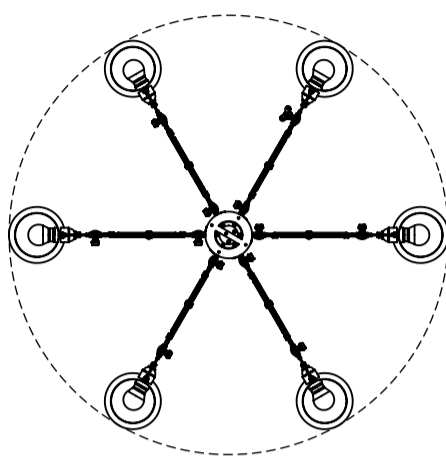

## BOLT CHANDELIER 6 ARM

Ø 1200

Ø 1175

Ø 1100

100

180

Ø 1010

Ø 960

Ø 800

Ø 625

225

244

285

300

Let op!  
Armen kunnen in dezelfde hoek, ook omlaag versteld worden.

Pay attention!  
Arms can be adjusted downwards at the same angle.