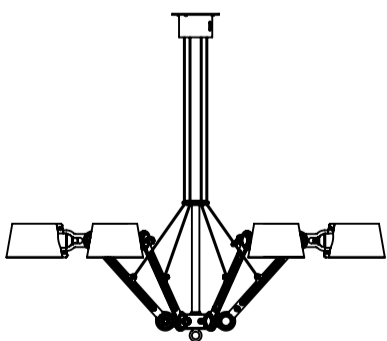

## BOLT CHANDELIER 6 ARM

Ø 1200

Ø 1175

Ø 1100

100

180

Ø 1010

Ø 960

Ø 800

Ø 625

225

244

285

300

Let op!  
Armen kunnen in dezelfde hoek, ook omlaag versteld worden.

Pay attention!  
Arms can be adjusted downwards at the same angle.